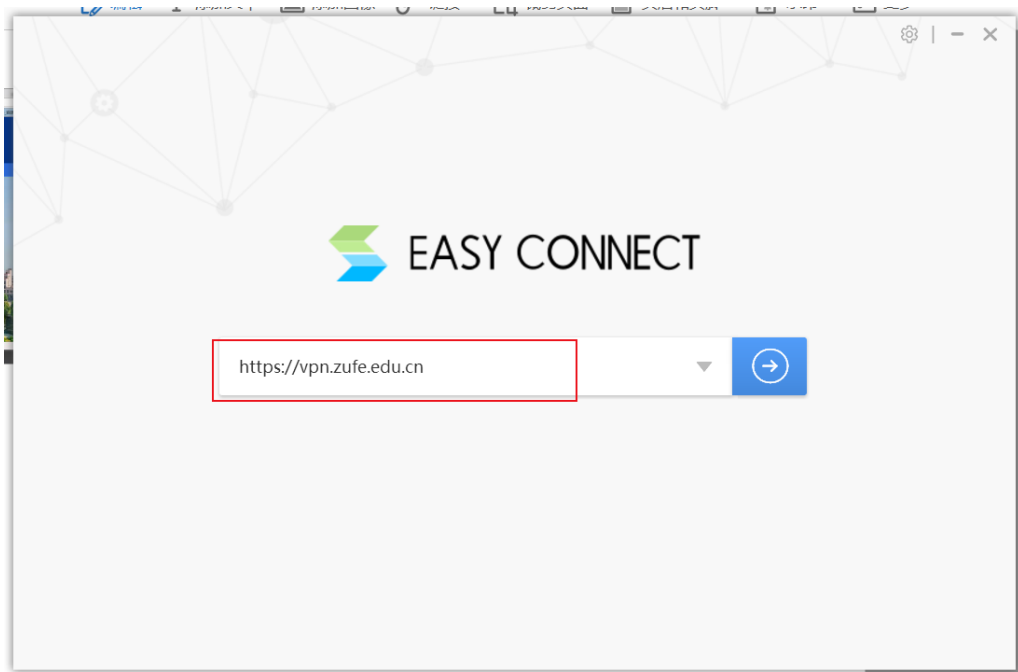

1

2

3

4

浙江财经大学 | 校园VPN

温馨提醒

欢迎使用“浙江财经大学 校园VPN”！

1. 校园VPN集成“统一身份认证系统”，帐号、密码与信息服务平台相同；
2. 如帐号、密码错误或遗忘，可通过访问“https://cas.zufe.edu.cn/cas/pwd”进行重置；
3. 如校园VPN无法登录，请联系图书馆技术部：tsgjsh@zufe.edu.cn；
4. 凡使用时下载、网盘下载图书馆电子资源，擅自转让账号于他人使用者，一经查实，将永久禁用该账号VPN访问权限，并追究账号持有人相关责任。